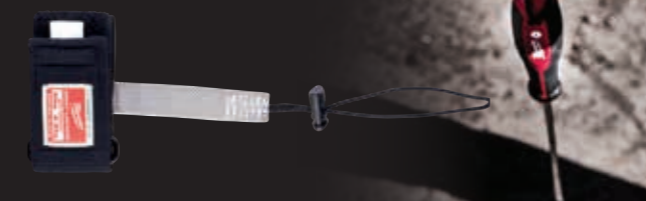

ZÁVEŠ NÁRADIA NA ZÁPÄSTIE

POPIS	MAX. NOSNOSŤ	OBJ. Č.	CENA BEZ DPH	CENA S DPH
Záves náradia na zápästie - 1 ks	2,2 kg	4932472107	10,70 €	12,84 €

NOVINKA