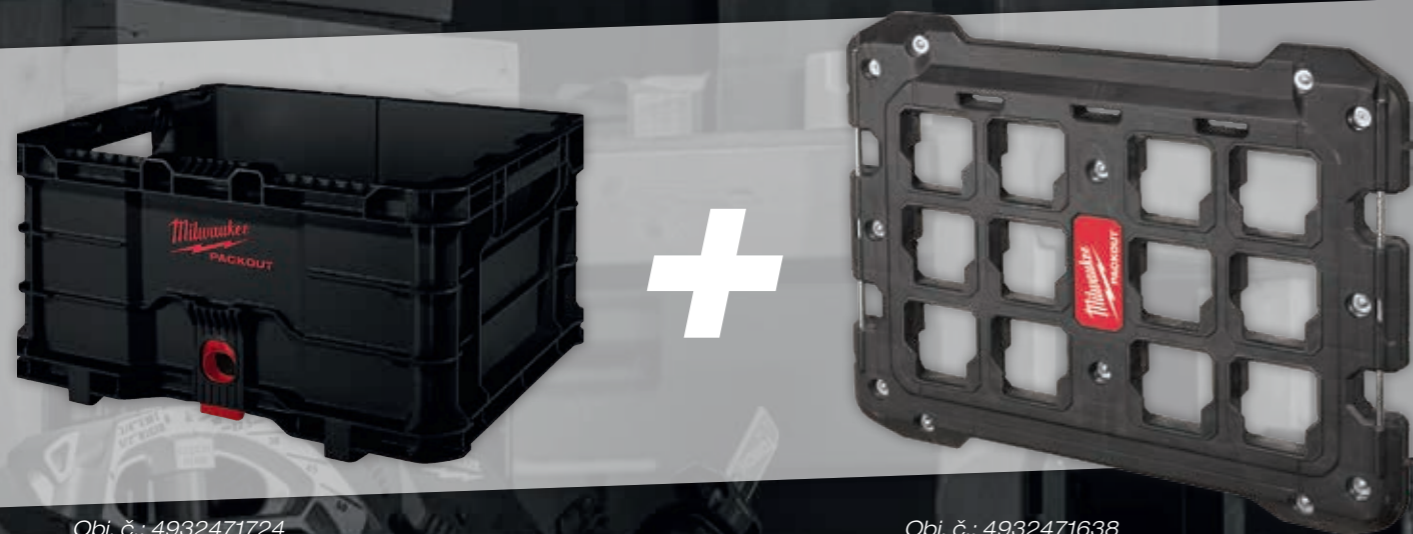

AKCIOVÁ PONUKA!

Obj. č.: 4932471724

CENNÍKOVÁ CENA:

56,49 € BEZ DPH

67,79 € S DPH

Obj. č.: 4932471638

CENNÍKOVÁ CENA:

35,30 € BEZ DPH

42,36 € S DPH