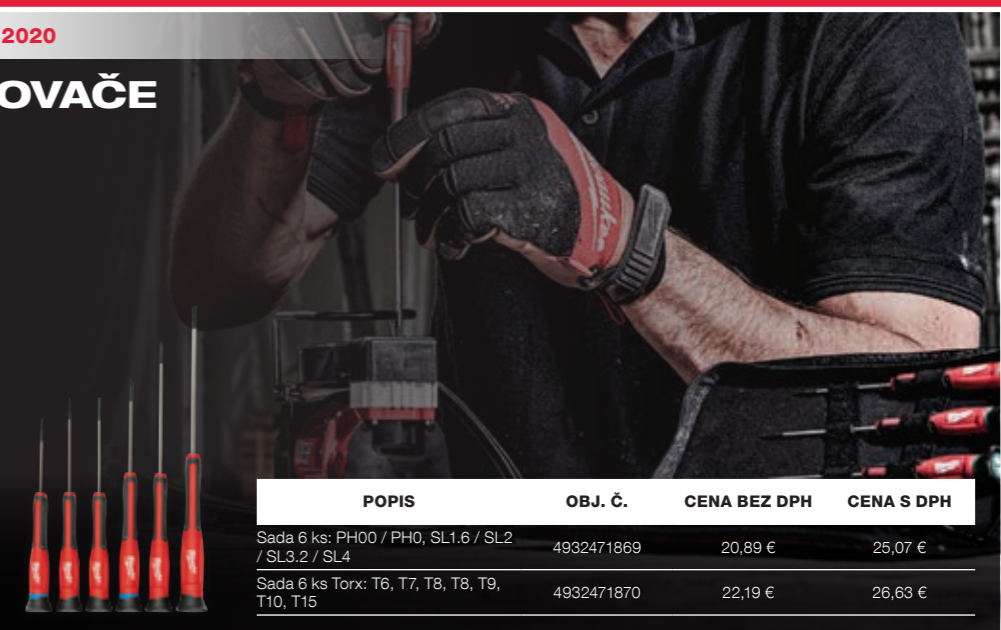

POPIS	OBJ. Č.	CENA BEZ DPH	CENA S DPH
Sada 6 ks: PH00 / PH0, SL1,6 / SL2 / SL3,2 / SL4	4932471869	20,89 €	25,07 €
Sada 6 ks Torx: T6, T7, T8, T9, T10, T15	4932471870	22,19 €	26,63 €